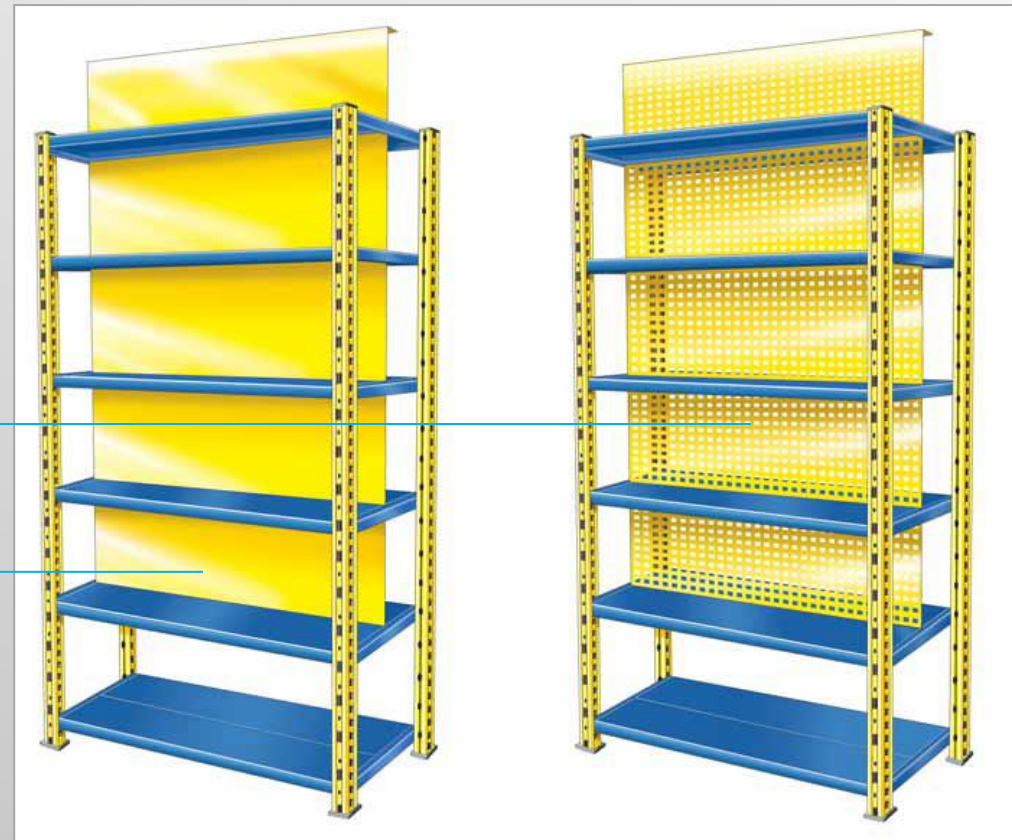

Държачи за гуми

Разделителна, перфорирана стена