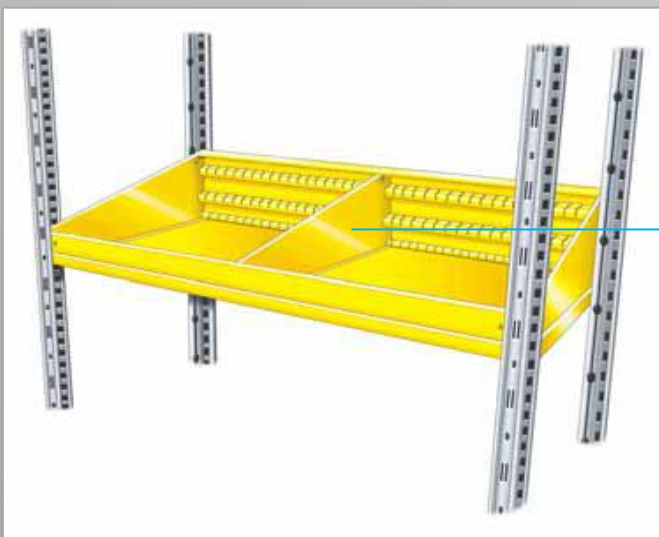

Разделителна, перфорирана стена