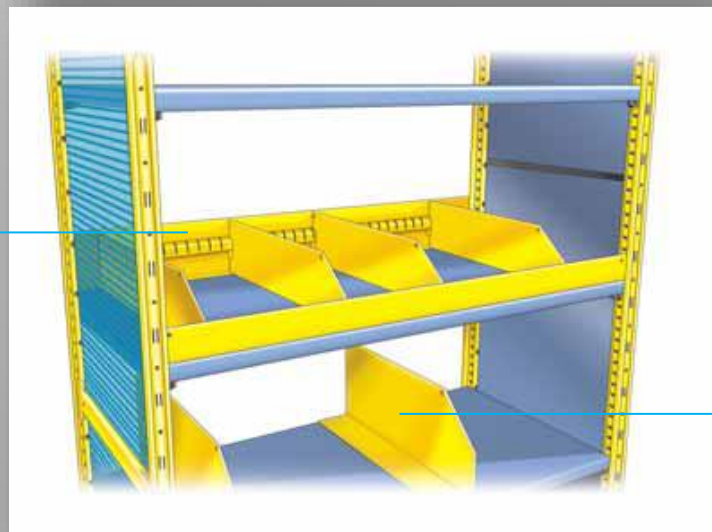

СТАМН®

СКЛАДОВИ СИСТЕМИ МИТО

Общи характеристики

Безболтов, лесен за сглобяване метод на монтаж на стелажите и широка гама от полезни аксесоари. Системите от стелаж тип MITO са с висококачествено покритие с епоксидна боя, като могат да бъдат и поцинковани. Този тип стелаж са идеални за ръчно складиране и обработка на стоки. Рафтове се сглобяват и демонтират лесно и бързо. Системата се състои от рафтове, опори и стойки. Тези стелаж могат да се използват и като част от сложни системи за съхранение на леки материали. Когато системата от стелаж има повече от един етаж, се проектират специални стълбища, както и парапети на всяко ниво;

STAMH®

Системата за монтаж тип clip-fit се монтира лесно и бързо. Стелажите MITO са идеални за складови площи, дистрибуционни центрове и дори офиси. Моделът EURO 4, с оригиналната си clip-fit система, е не само с лесен и бърз монтаж, но и изключително икономичен. Структурата му наподобява модел MITO 3, но новите стелажки разполагат и със значителни подобрения;

Компоненти и аксесоари

Плоскост TS

Вертикални разделители

EURO 4 рафт

Наклонени
разделители

Подвижни разделители

Напречна
греда MITO

EURO кука

Релса за
документи

Сепаратори в чекмедже

Сепаратори за чекмеджета

Garment - релса за закачалки

Държачи за гуми

Централна лйсна

Разделителна, перфорирана стена

Разделителна стена - плътна