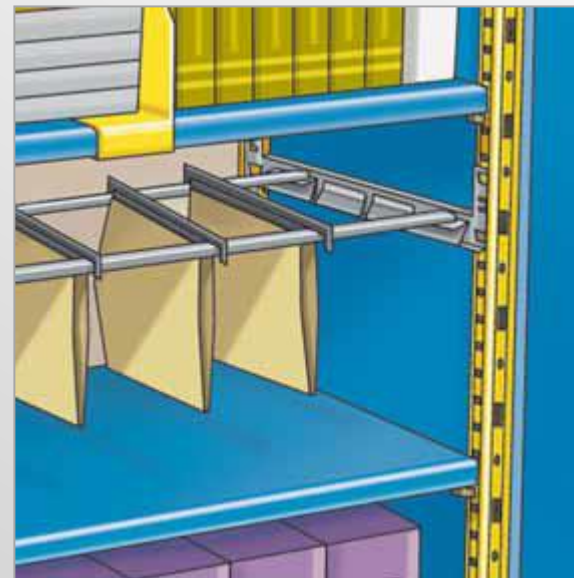

СТАМН®

СКЛАДОВИ СИСТЕМИ МИТО

Общи характеристики

Безболтов, лесен за сглобяване метод на монтаж на стелажите и широка гама от полезни аксесоари. Системите от стелаж тип MITO са с висококачествено покритие с епоксидна боя, като могат да бъдат и поцинковани. Този тип стелаж са идеални за ръчно складиране и обработка на стоки. Рафтове се сглобяват и демонтират лесно и бързо. Системата се състои от рафтове, опори и стойки. Тези стелаж могат да се използват и като част от сложни системи за съхранение на леки материали. Когато системата от стелаж има повече от един етаж, се проектират специални стълбища, както и парапети на всяко ниво;

STAMH®

Системата за монтаж тип clip-fit се монтира лесно и бързо. Стелажите MITO са идеални за складови площи, дистрибуционни центрове и дори офиси. Моделът EURO 4, с оригиналната си clip-fit система, е не само с лесен и бърз монтаж, но и изключително икономичен. Структурата му наподобява модел MITO 3, но новите стелажки разполагат и със значителни подобрения;

Компоненти и аксесоари

Плоскост TS

Вертикални разделители

EURO 4 рафт

Наклонени
разделители

Подвижни разделители

Напречна
греда MITO

EURO кука

Релса за
документи

Сепаратори в чекмедже

Сепаратори за чекмеджета

Garment - релса за закачалки

Държачи за гуми

Централна лйсна

Разделителна, перфорирана стена

Разделителна стена - плътна