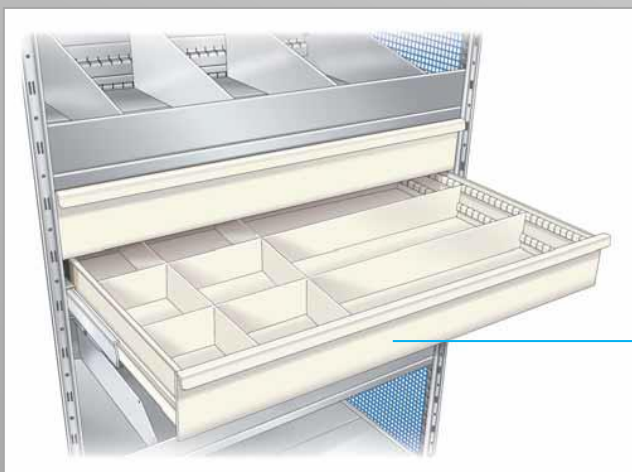

СТАМН®

СКЛАДОВИ СИСТЕМИ МИТО

Общи характеристики

Безболтов, лесен за сглобяване метод на монтаж на стелажите и широка гама от полезни аксесоари. Системите от стелаж тип MITO са с висококачествено покритие с епоксидна боя, като могат да бъдат и поцинковани. Този тип стелаж са идеални за ръчно складиране и обработка на стоки. Рафтове се сглобяват и демонтират лесно и бързо. Системата се състои от рафтове, опори и стойки. Тези стелаж могат да се използват и като част от сложни системи за съхранение на леки материали. Когато системата от стелаж има повече от един етаж, се проектират специални стълбища, както и парапети на всяко ниво;

STAMH®

Системата за монтаж тип clip-fit се монтира лесно и бързо. Стелажите MITO са идеални за складови площи, дистрибуционни центрове и дори офиси. Моделът EURO 4, с оригиналната си clip-fit система, е не само с лесен и бърз монтаж, но и изключително икономичен. Структурата му наподобява модел MITO 3, но новите стелажки разполагат и със значителни подобрения;

Компоненти и аксесоари

Плоскост TS

Вертикални разделители

EURO 4 рафт

Наклонени
разделители

Подвижни разделители

Напречна
греда MITO

EURO кука

Релса за
документи

Сепаратори в чекмедже

Сепаратори за чекмеджета

Garment - релса за закачалки

Държачи за гуми

Централна лйсна

Разделителна, перфорирана стена

Разделителна стена - плътна