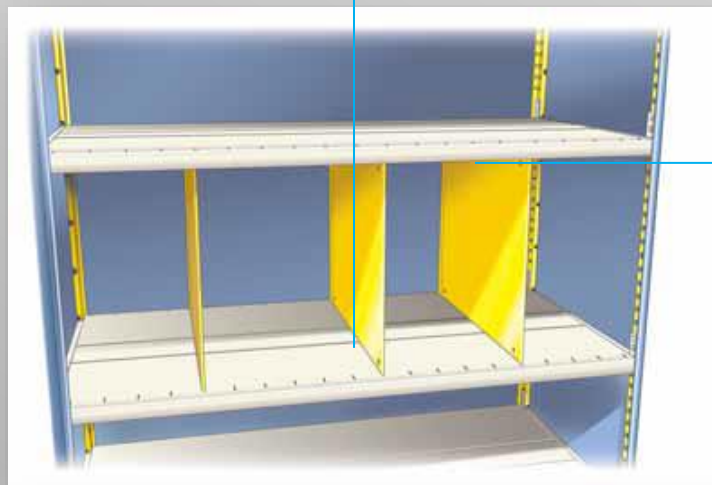

СТАМН®

СКЛАДОВИ СИСТЕМИ МИТО

Общи характеристики

Безболтов, лесен за сглобяване метод на монтаж на стелажите и широка гама от полезни аксесоари. Системите от стелаж тип MITO са с висококачествено покритие с епоксидна боя, като могат да бъдат и поцинковани. Този тип стелаж са идеални за ръчно складиране и обработка на стоки. Рафтове се сглобяват и демонтират лесно и бързо. Системата се състои от рафтове, опори и стойки. Тези стелаж могат да се използват и като част от сложни системи за съхранение на леки материали. Когато системата от стелаж има повече от един етаж, се проектират специални стълбища, както и парапети на всяко ниво;

STAMH®

Системата за монтаж тип clip-fit се монтира лесно и бързо. Стелажите MITO са идеални за складови площи, дистрибуционни центрове и дори офиси. Моделът EURO 4, с оригиналната си clip-fit система, е не само с лесен и бърз монтаж, но и изключително икономичен. Структурата му наподобява модел MITO 3, но новите стелажки разполагат и със значителни подобрения;

Компоненти и аксесоари

Плоскост TS

Вертикални разделители

EURO 4 рафт

Наклонени
разделители

Подвижни разделители

Напречна
греда MITO

EURO кука

Релса за
документи

Сепаратори в чекмедже

Сепаратори за чекмеджета

Garment - релса за закачалки

Държачи за гуми

Централна лйсна

Разделителна, перфорирана стена

Разделителна стена - плътна