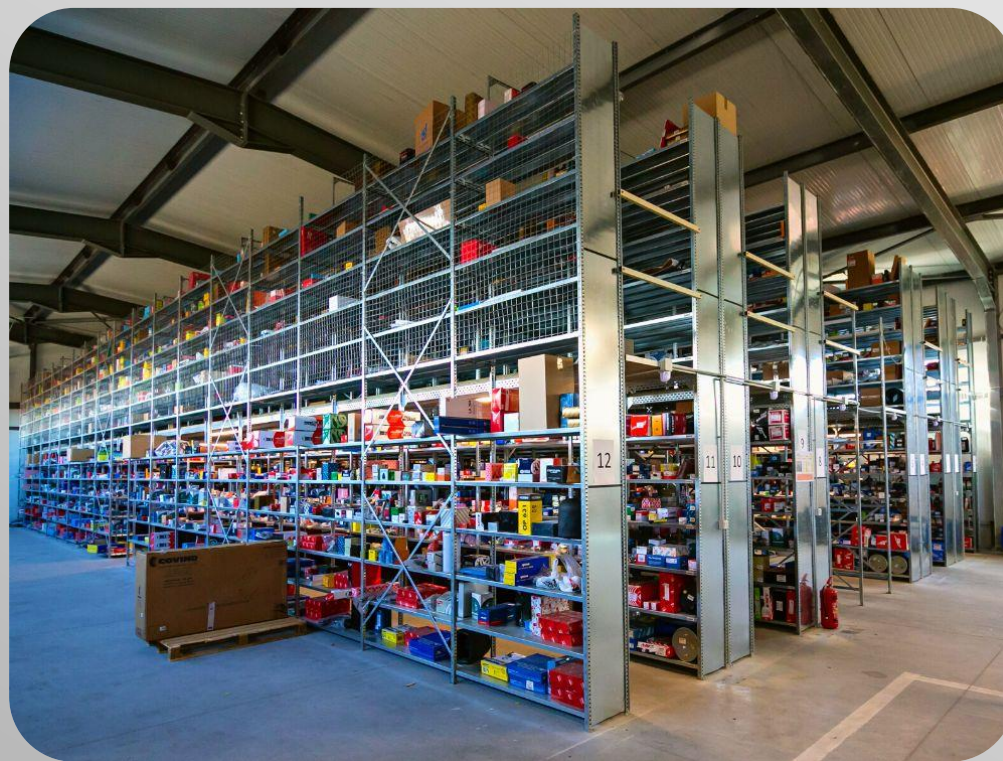

СТАМН®

СКЛАДОВИ СИСТЕМИ МИТО

Общи характеристики

Безболтов, лесен за сглобяване метод на монтаж на стелажите и широка гама от полезни аксесоари. Системите от стелаж тип MITO са с висококачествено покритие с епоксидна боя, като могат да бъдат и поцинковани. Този тип стелаж са идеални за ръчно складиране и обработка на стоки. Рафтове се сглобяват и демонтират лесно и бързо. Системата се състои от рафтове, опори и стойки. Тези стелаж могат да се използват и като част от сложни системи за съхранение на леки материали. Когато системата от стелаж има повече от един етаж, се проектират специални стълбища, както и парапети на всяко ниво;

STAMH®

Системата за монтаж тип clip-fit се монтира лесно и бързо. Стелажите MITO са идеални за складови площи, дистрибуционни центрове и дори офиси. Моделът EURO 4, с оригиналната си clip-fit система, е не само с лесен и бърз монтаж, но и изключително икономичен. Структурата му наподобява модел MITO 3, но новите стелажки разполагат и със значителни подобрения;

Релса за
документи

Сепаратори в чекмедже

Сепаратори за чекмеджета

Garment - релса за закачалки

Държачи за гуми

Централна лйсна

Разделителна, перфорирана стена

Разделителна стена - плътна