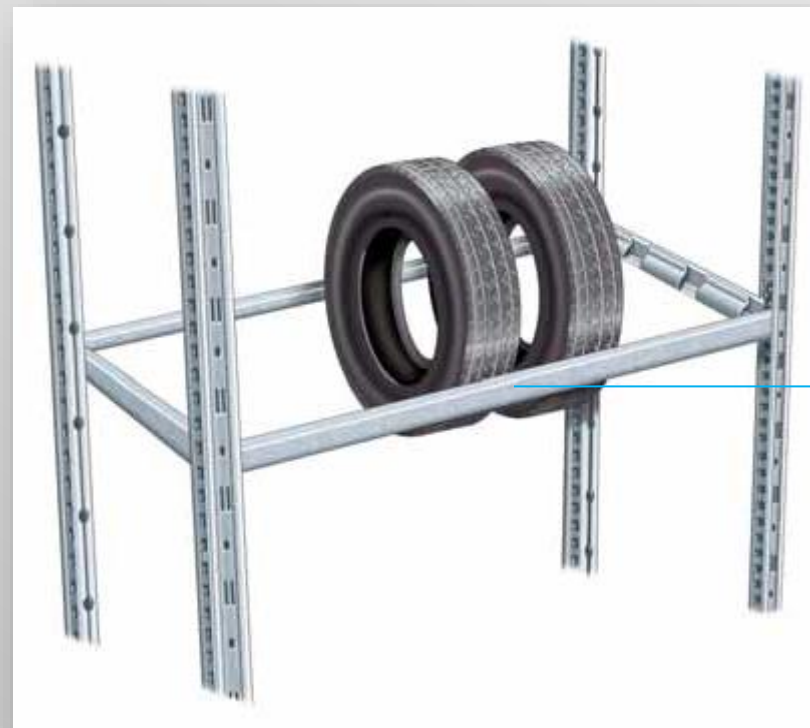

СТАМН®

СКЛАДОВИ СИСТЕМИ МИТО

Общи характеристики

Безболтов, лесен за сглобяване метод на монтаж на стелажите и широка гама от полезни аксесоари. Системите от стелаж тип MITO са с висококачествено покритие с епоксидна боя, като могат да бъдат и поцинковани. Този тип стелаж са идеални за ръчно складиране и обработка на стоки. Рафтове се сглобяват и демонтират лесно и бързо. Системата се състои от рафтове, опори и стойки. Тези стелаж могат да се използват и като част от сложни системи за съхранение на леки материали. Когато системата от стелаж има повече от един етаж, се проектират специални стълбища, както и парапети на всяко ниво;

STAMH®

Системата за монтаж тип clip-fit се монтира лесно и бързо. Стелажите MITO са идеални за складови площи, дистрибуционни центрове и дори офиси. Моделът EURO 4, с оригиналната си clip-fit система, е не само с лесен и бърз монтаж, но и изключително икономичен. Структурата му наподобява модел MITO 3, но новите стелажки разполагат и със значителни подобрения;

Компоненти и аксесоари

Плоскост TS

Вертикални разделители

EURO 4 рафт

Наклонени
разделители

Подвижни разделители

Напречна
греда MITO

EURO кука

Релса за
документи

Сепаратори в чекмедже

Сепаратори за чекмеджета

Garment - релса за закачалки

Държачи за гуми

Централна лйсна

Разделителна, перфорирана стена

Разделителна стена - плътна