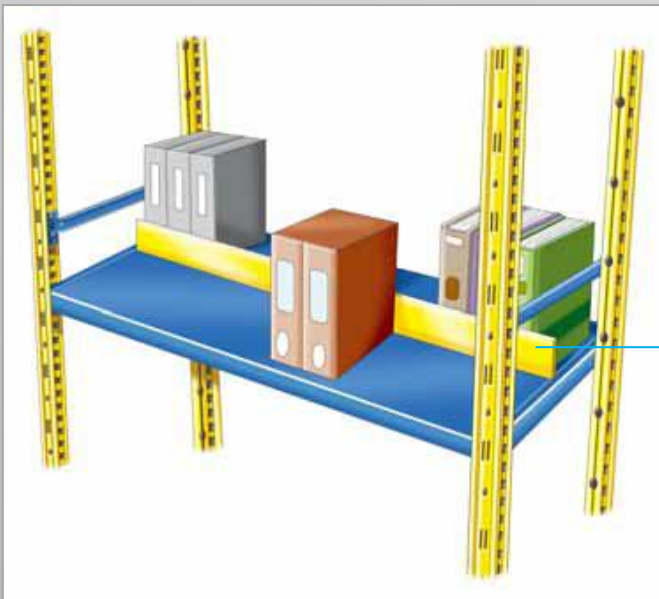

СТАМН®

СКЛАДОВИ СИСТЕМИ МИТО

Общи характеристики

Безболтов, лесен за сглобяване метод на монтаж на стелажите и широка гама от полезни аксесоари. Системите от стелаж тип MITO са с висококачествено покритие с епоксидна боя, като могат да бъдат и поцинковани. Този тип стелаж са идеални за ръчно складиране и обработка на стоки. Рафтове се сглобяват и демонтират лесно и бързо. Системата се състои от рафтове, опори и стойки. Тези стелаж могат да се използват и като част от сложни системи за съхранение на леки материали. Когато системата от стелаж има повече от един етаж, се проектират специални стълбища, както и парапети на всяко ниво;

STAMH®

Системата за монтаж тип clip-fit се монтира лесно и бързо. Стелажите MITO са идеални за складови площи, дистрибуционни центрове и дори офиси. Моделът EURO 4, с оригиналната си clip-fit система, е не само с лесен и бърз монтаж, но и изключително икономичен. Структурата му наподобява модел MITO 3, но новите стелажки разполагат и със значителни подобрения;

Релса за
документи

Сепаратори в чекмедже

Сепаратори за чекмеджета

Garment - релса за закачалки

Държачи за гуми

Централна лйсна

Разделителна, перфорирана стена

Разделителна стена - плътна